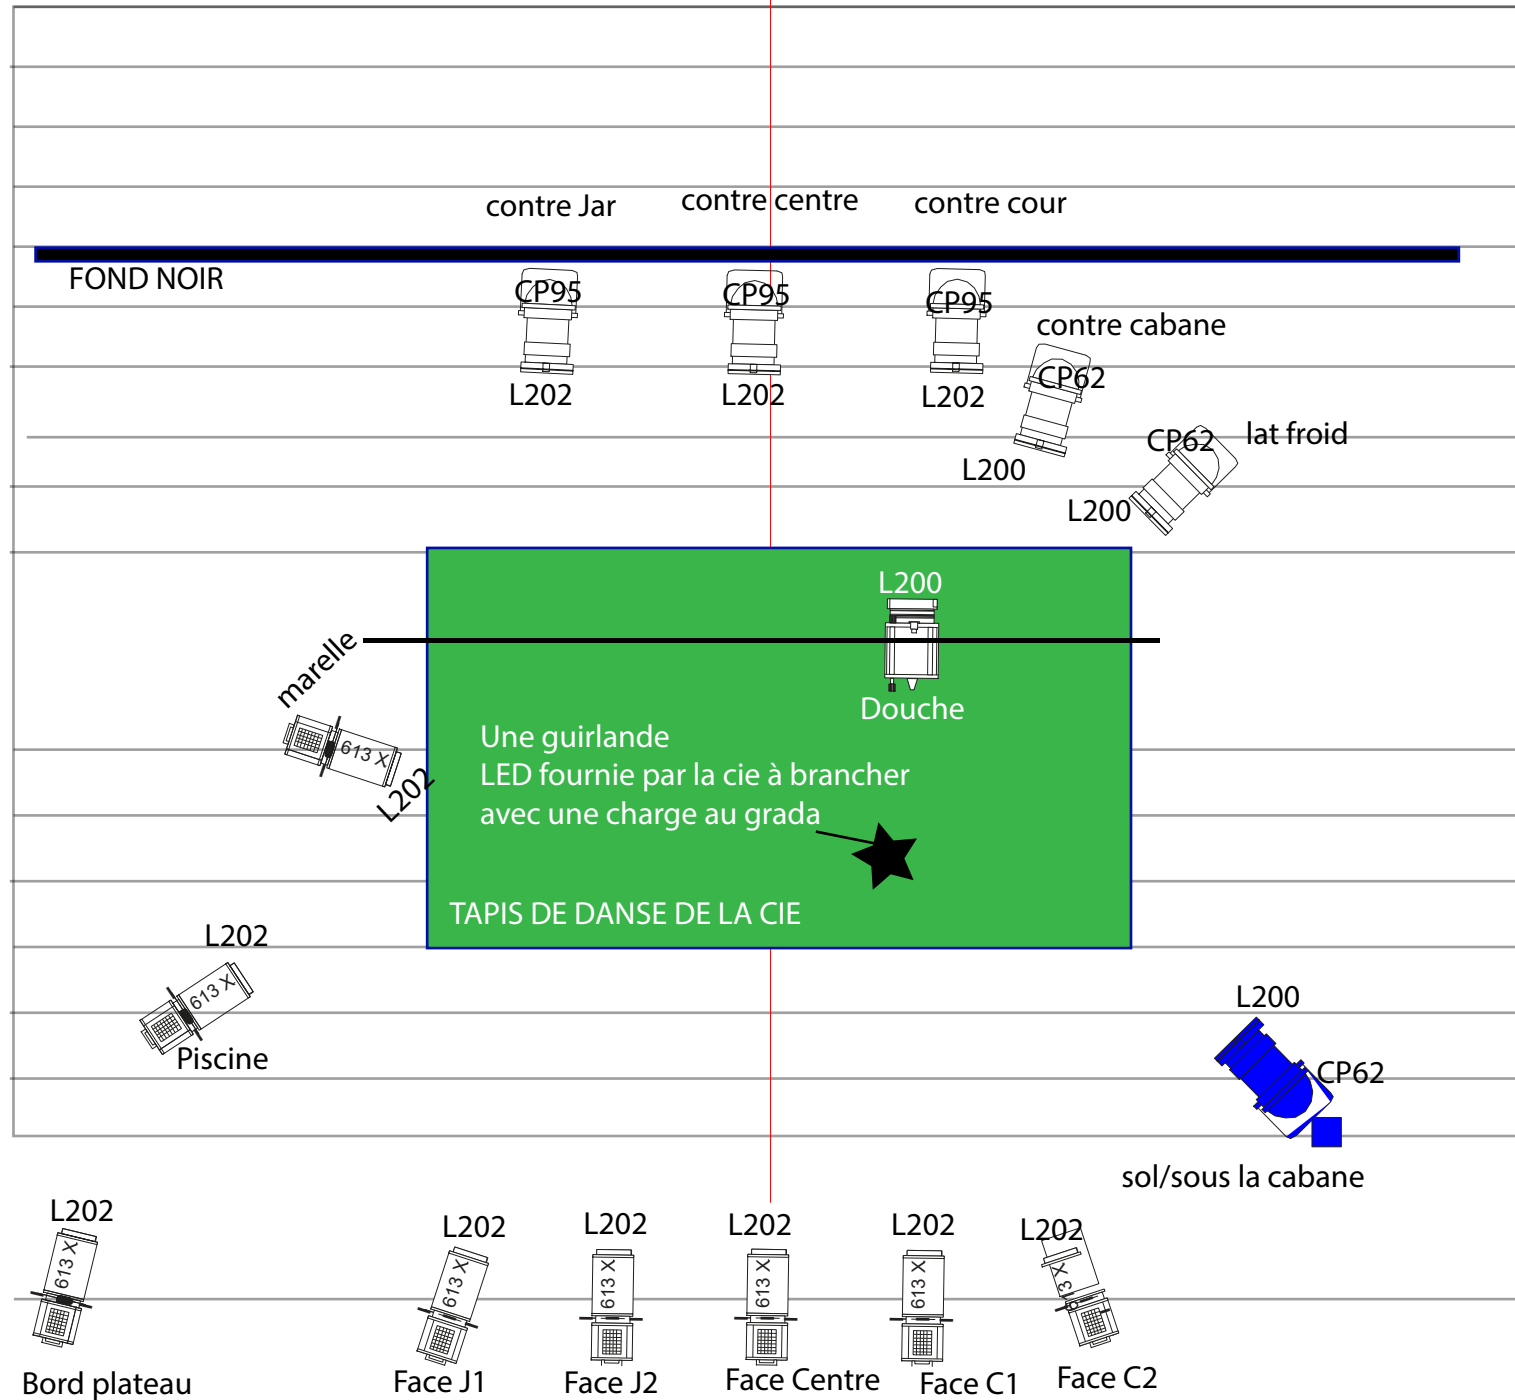

CABANE

Cie Les EduLs

Régie lumière Lucille VERMEULEN
06.68.88.43.01

En bleu les proj. au sol

1 PC 1KW

8 découpes 613

3 PAR 64 CP 62

3 PAR 64 CP 95

1 platine

Gélat :

- L202 PAR x 3
- L202 découpe x 8
- L200 PAR x 3
- L200 PC x 1